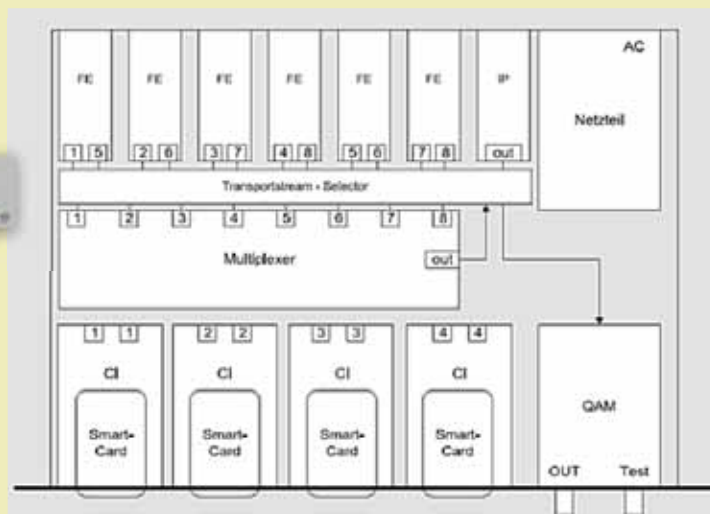

OT	X	X	X	X	X	X	X
	Input 1	Input 2	Input 3	Input 4	Input 5	Input 6	Output

Vhodni moduli - Input:

- 0 Prazen - empty
- 1 DVB-S (single) Tuner / Demodulator for DVB-S MPEG2
- 2 DVB-S (dual)
- 3 DVB-S2 (single) Tuner / Demodulator for DVB-S2 MPEG4 (HD)
- 4 DVB-T (single) Tuner / Demodulator for DVB-T COFDM
- 5 DVB-C (single) Tuner / Demodulator for DVB-C QAM

Izhod-Output:

- 0 QAM, no CI, Remultiplexer
- 2 QAM, 2 CI, Remultiplexer
- 4 QAM, 4 CI, Remultiplexer

Preglednica možnih konfiguracij multiplexerjev OTxx

Vhod (kot moduli oz. fix kombinacije):

DVB-S, DVB-S2

DVB-T, DVB-C

ASI, IP

AV to TS encoder, CI Slots na čelni strani

Izhod: QAM (lahko tudi ASI, IP)

- 6 AV-MPEG2-Encoder (single)
- 7 ASI-Input/Output (single) In / output card for ASI transport streams
- 8 ASI Input (dual)
- 9 DVB-IP (single) ulaz IP transport streama
- A SDI-MPEG2-Encoder (single)
- 6 Dual-QAM, 2 CI, no Remultiplexer
- 8 Dual-QAM, 4 CI (CI 1/2, CI 3/4 are cascaded), no Remultiplexer
- A Dual-QAM, no CI, no Remultiplexer