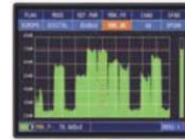

TV-spekter