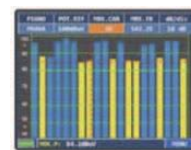

Bar-scann 100kan.